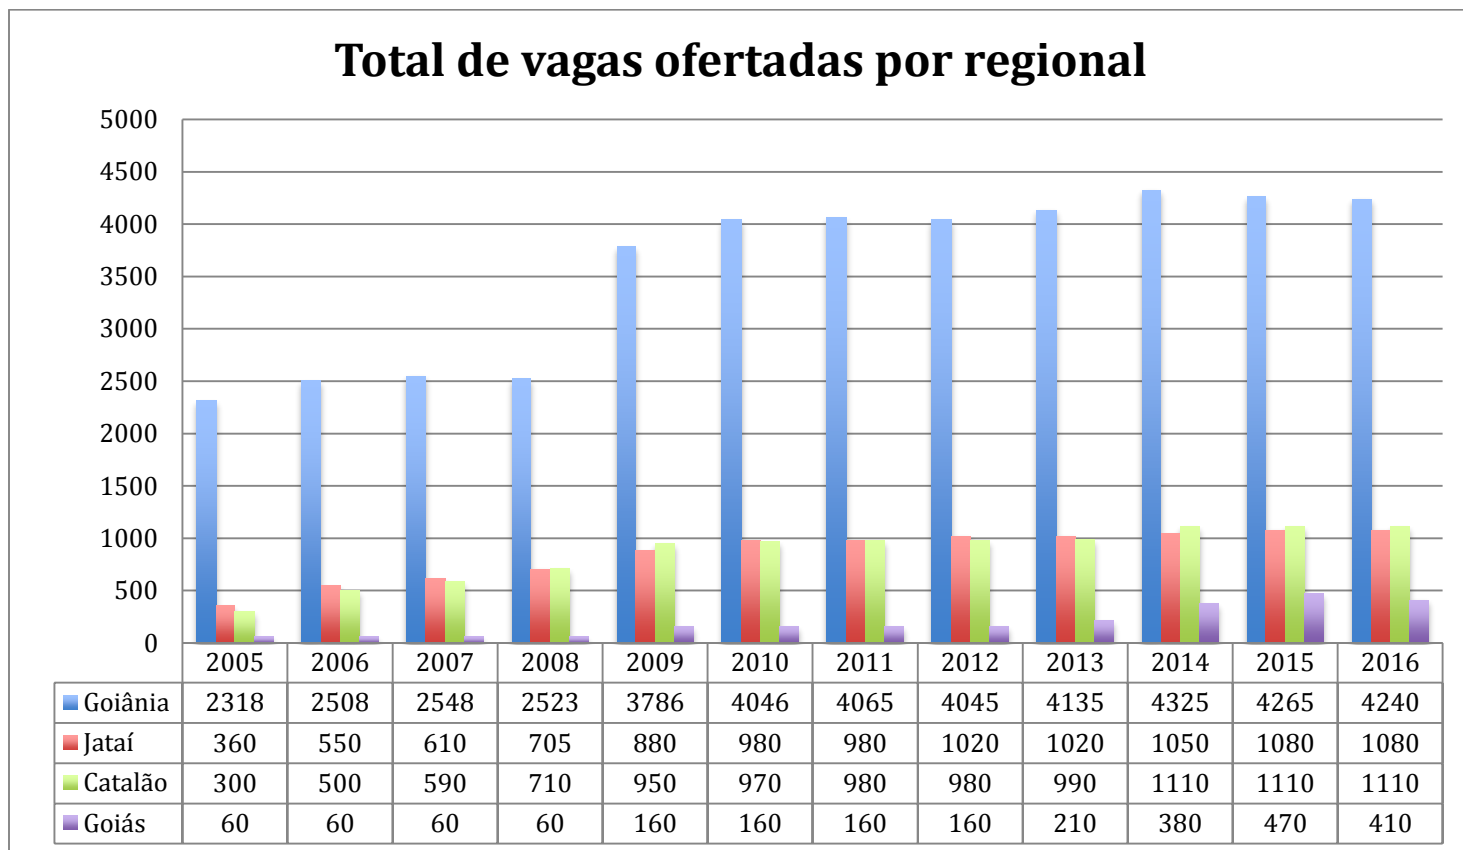

Universidade Federal de Goiás  
Pró-Reitoria de Graduação

**Histórico de Cursos/Habilitações e Vagas na UFG**

Em 2015 a Regional Goiás ofertou uma turma especial do curso de Direito, com 60 vagas, para beneficiários da Reforma Agrária, atendendo ao convênio com o Programa Nacional de Educação nas Áreas de Reforma Agrária - PRONERA/Instituto Nacional de Colonização e Reforma Agrária - INCRA/Ministério do Desenvolvimento Agrário - MDA.

## Cursos/Habilitações por Regional

■ Goiânia	58	63	66	66	81	85	86	86	89	90	90	90
■ Jataí	11	15	18	20	21	23	23	24	24	25	25	25
■ Catalão	9	14	16	19	24	25	25	25	25	26	26	27
■ Goiás	1	1	1	1	3	3	3	3	5	6	7	7

## Cursos/Habilitações e vagas 2016

Em 2016 a UFG oferta 149 cursos/habilitações num total de 6.840 vagas nas regionais de Catalão, Goiânia, Goiás e Jataí, o número de vagas por regional e grau acadêmico são apresentados na tabela e gráficos abaixo.