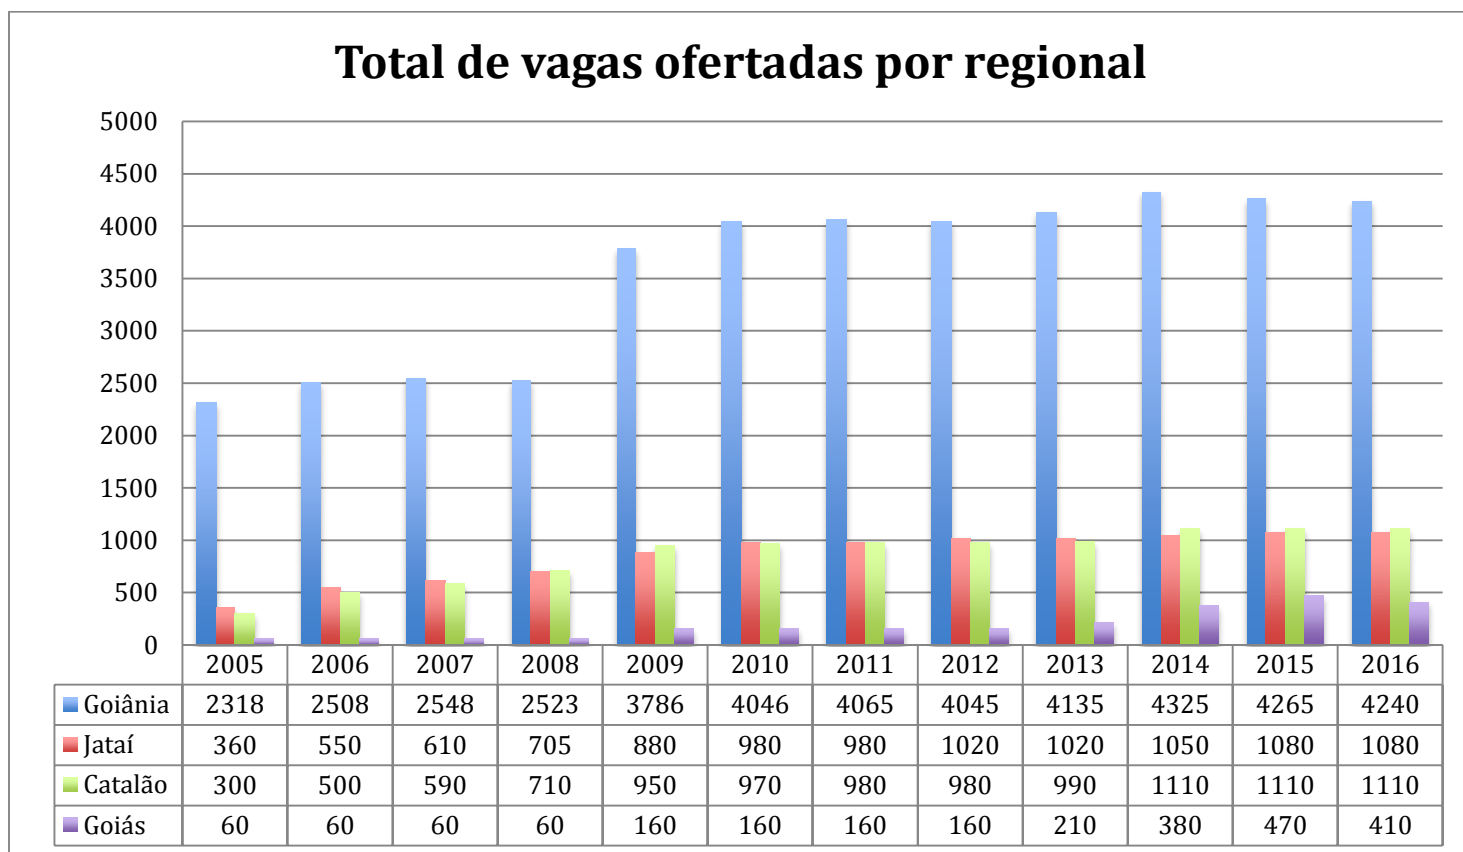

Universidade Federal de Goiás  
Pró-Reitoria de Graduação

**Histórico de Cursos/Habilitações e Vagas na UFG**

Em 2015 a Regional Goiás ofertou uma turma especial do curso de Direito, com 60 vagas, para beneficiários da Reforma Agrária, atendendo ao convênio com o Programa Nacional de Educação nas Áreas de Reforma Agrária - PRONERA/Instituto Nacional de Colonização e Reforma Agrária - INCRA/Ministério do Desenvolvimento Agrário - MDA.

## Cursos/Habilitações por Regional

■ Goiânia	58	63	66	66	81	85	86	86	89	90	90	90
■ Jataí	11	15	18	20	21	23	23	24	24	25	25	25
■ Catalão	9	14	16	19	24	25	25	25	25	26	26	27
■ Goiás	1	1	1	1	3	3	3	3	5	6	7	7

## Cursos/Habilitações e vagas 2016

Em 2016 a UFG oferta 149 cursos/habilitações num total de 6.840 vagas nas regionais de Catalão, Goiânia, Goiás e Jataí, o número de vagas por regional e grau acadêmico são apresentados na tabela e gráficos abaixo.