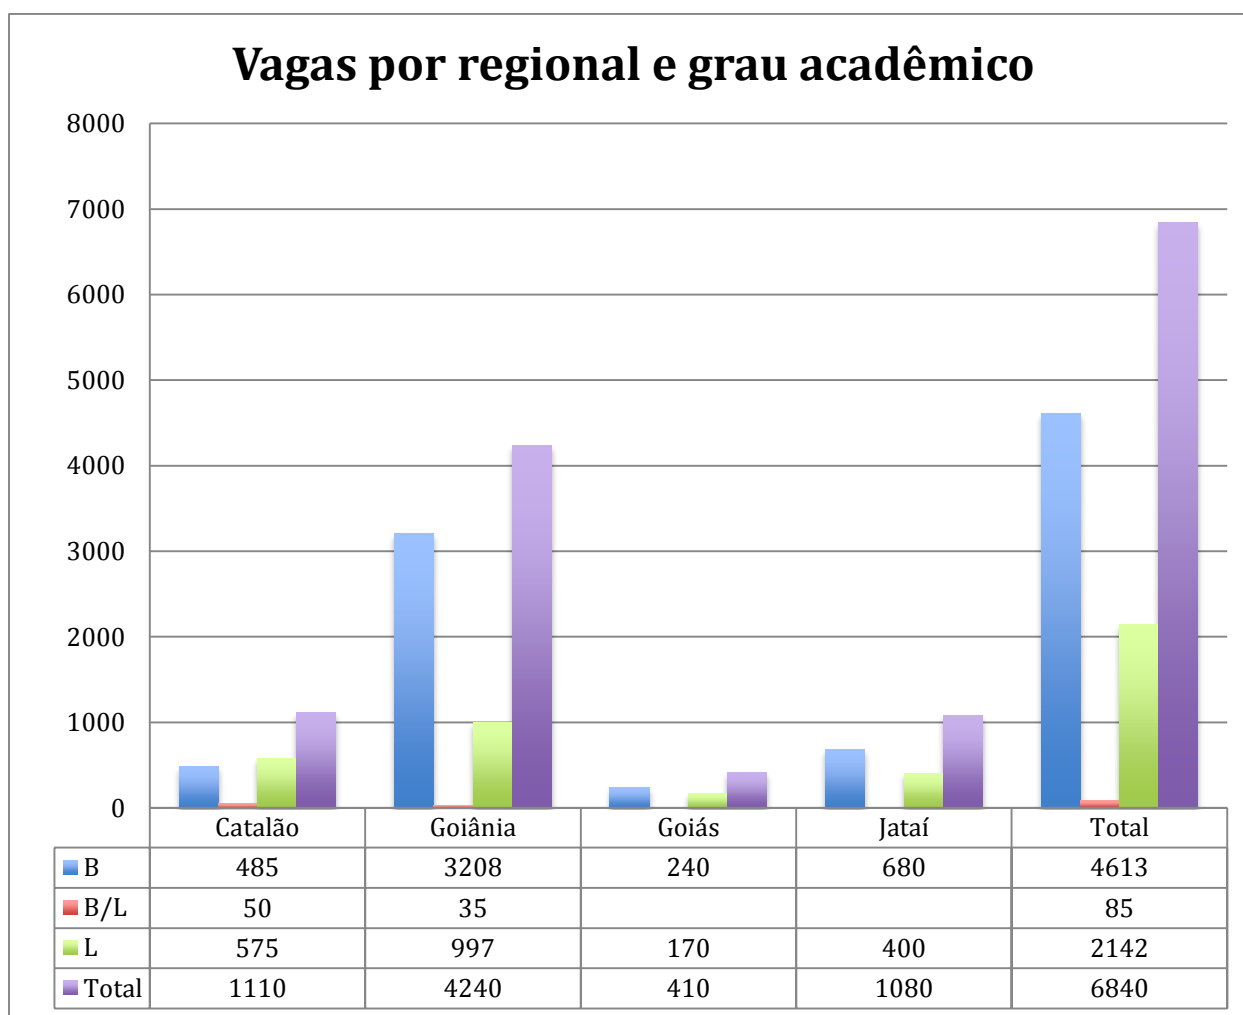

Cursos/Habilitações e vagas 2016

Em 2016 a UFG oferta 149 cursos/habilitações num total de 6.840 vagas nas regionais de Catalão, Goiânia, Goiás e Jataí, o número de vagas por regional e grau acadêmico são apresentados na tabela e gráficos abaixo.

	B	B/L	L	Total
Catalão	485 43,69%	50 4,50%	575 51,80%	1110 100%
Goiânia	3208 75,66%	35 0,83%	997 23,51%	4240 100%
Goiás	240 58,54%		170 41,46%	410 100%
Jataí	680 62,96%		400 37,04%	1080 100%
Total	4648 67,95%	50 0,73%	2142 31,32%	6840 100%