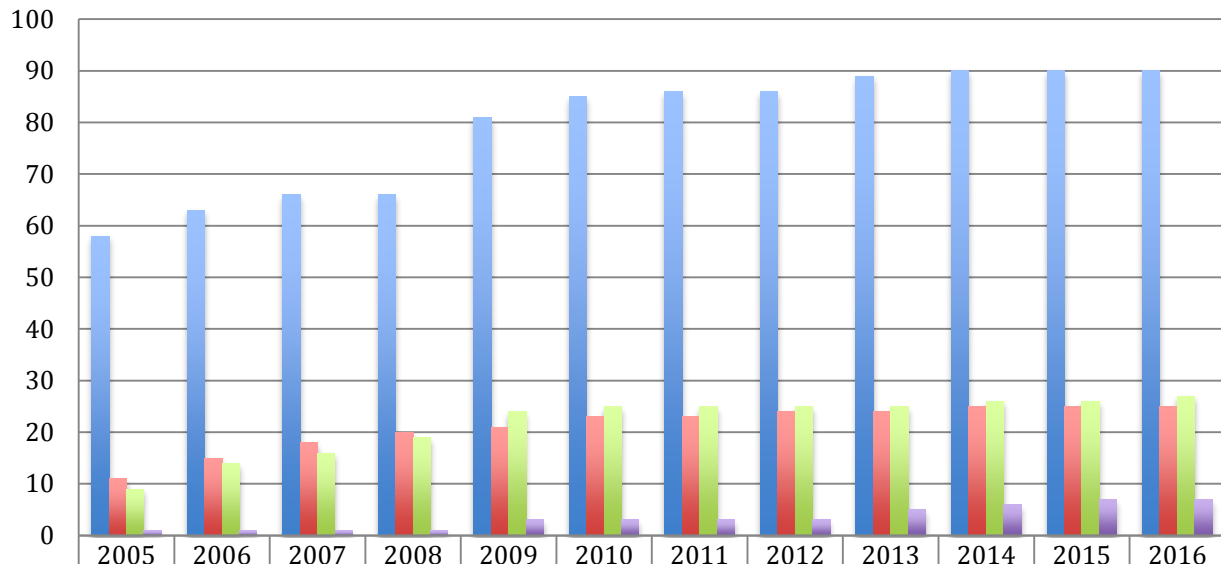

Universidade Federal de Goiás  
Pró-Reitoria de Graduação

**Histórico de Cursos/Habilitações e Vagas na UFG**

Em 2015 a Regional Goiás ofertou uma turma especial do curso de Direito, com 60 vagas, para beneficiários da Reforma Agrária, atendendo ao convênio com o Programa Nacional de Educação nas Áreas de Reforma Agrária - PRONERA/Instituto Nacional de Colonização e Reforma Agrária - INCRA/Ministério do Desenvolvimento Agrário - MDA.

## Cursos/Habilitações por Regional

■ Goiânia	58	63	66	66	81	85	86	86	89	90	90	90
■ Jataí	11	15	18	20	21	23	23	24	24	25	25	25
■ Catalão	9	14	16	19	24	25	25	25	25	26	26	27
■ Goiás	1	1	1	1	3	3	3	3	5	6	7	7

## Cursos/Habilitações e vagas 2016

Em 2016 a UFG oferta 149 cursos/habilitações num total de 6.840 vagas nas regionais de Catalão, Goiânia, Goiás e Jataí, o número de vagas por regional e grau acadêmico são apresentados na tabela e gráficos abaixo.