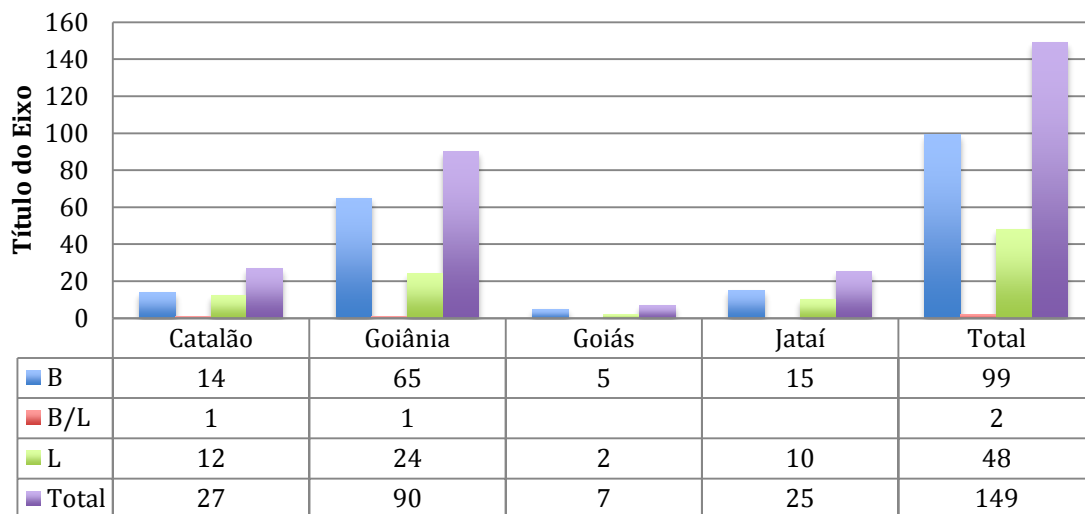

Número de Cursos/Habilitações

Regional	B	B/L	L	Total
Catalão	14 51,85%	1 3,70	12 44,44%	27 100%
Goiânia	65 72,22%	1 1,11	24 26,67%	90 100%
Goiás	5 71,42%		2 28,57%	7 100%
Jataí	15 60%		10 40%	25 100%
Total	99 66,44%	2 1,34%	48 32,22%	149 100%

Cursos/Habilitações por Regional e Grau Acadêmico