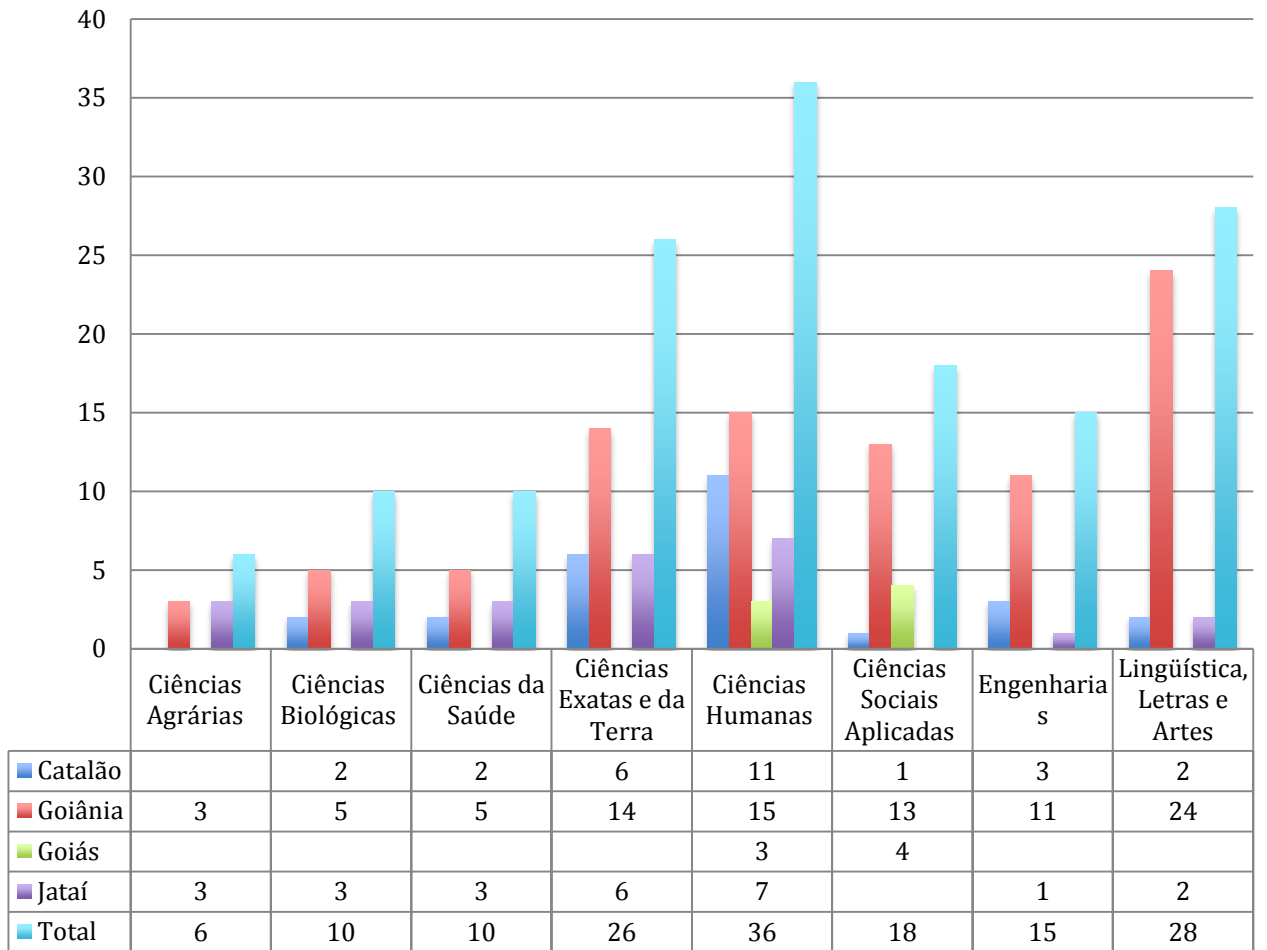

Número de cursos por área de conhecimento

Número de cursos e vagas por área de conhecimento

Área do conhecimento	Cursos	Vagas/ofertadas 2016
Ciências Agrárias	6	432
Ciências Biológicas	10	440
Ciências da Saúde	10	552
Ciências Exatas e da Terra	26	1220
Ciências Humanas	36	1721
Ciências Sociais Aplicadas	18	970
Engenharias	15	760
Linguística, Letras e Artes	28	745
Grand Total	149	6840

Relação de cursos/habilitações 2016

Regional Catalão

	Área	Curso/habilitações	Grau	PS	Turno
1	Ciências Sociais Aplicadas	Administração	B	SISU	N
2	Ciências Biológicas	Ciências Biológicas	B	SISU	I
3	Ciências Biológicas	Ciências Biológicas	L	SISU	I
4	Ciências Exatas e da Terra	Ciência da Computação	B	SISU	I
5	Ciências Humanas	Ciências Sociais	B	SISU	M
6	Ciências Humanas	Ciências Sociais	L	SISU	M
7	Ciências Humanas	Educação Física	L	SISU	M
8	Ciências Humanas	Educação no Campo	L	PS	I
9	Ciências da Saúde	Enfermagem	B	SISU	I
10	Engenharias	Engenharia Civil	B	SISU	I
11	Engenharias	Engenharia de Minas	B	SISU	I
12	Engenharias	Engenharia de Produção	B	SISU	I
13	Ciências Exatas e da Terra	Física	L	SISU	N
14	Ciências Humanas	Geografia	B	SISU	N
15	Ciências Humanas	Geografia	L	SISU	N
16	Ciências Humanas	História	B	SISU	N
17	Ciências Humanas	História	L	SISU	N