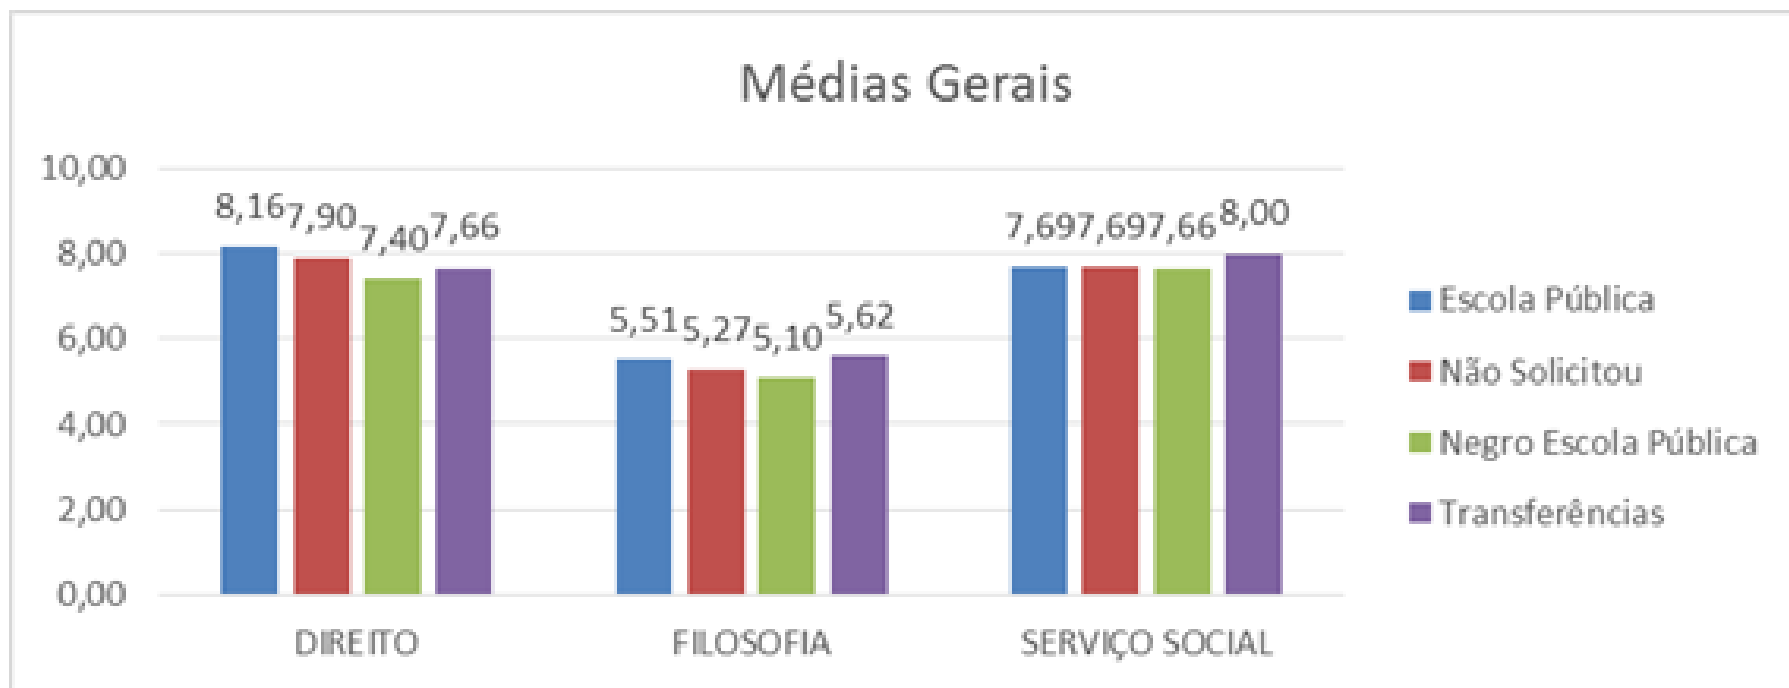

## Gráfico 2 – Aproveitamento

Fonte: PROGRAD, 2013.

**Gráfico 3 – Médias Gerais de Notas – Aproveitamento - Campus**

**Fonte:** PROGRAD, 2013.

**Gráfico 4 – Médias Gerais de Notas – Aproveitamento por Curso pesquisado**

**Fonte:** PROGRAD, 2013.

Obs: A informação de aluno transferido no curso de Serviço Social se refere a apenas uma aluna, portanto, não utilizamos como parâmetro comparativo.

**Gráfico 5 – Frequência dos alunos, Total Campus**