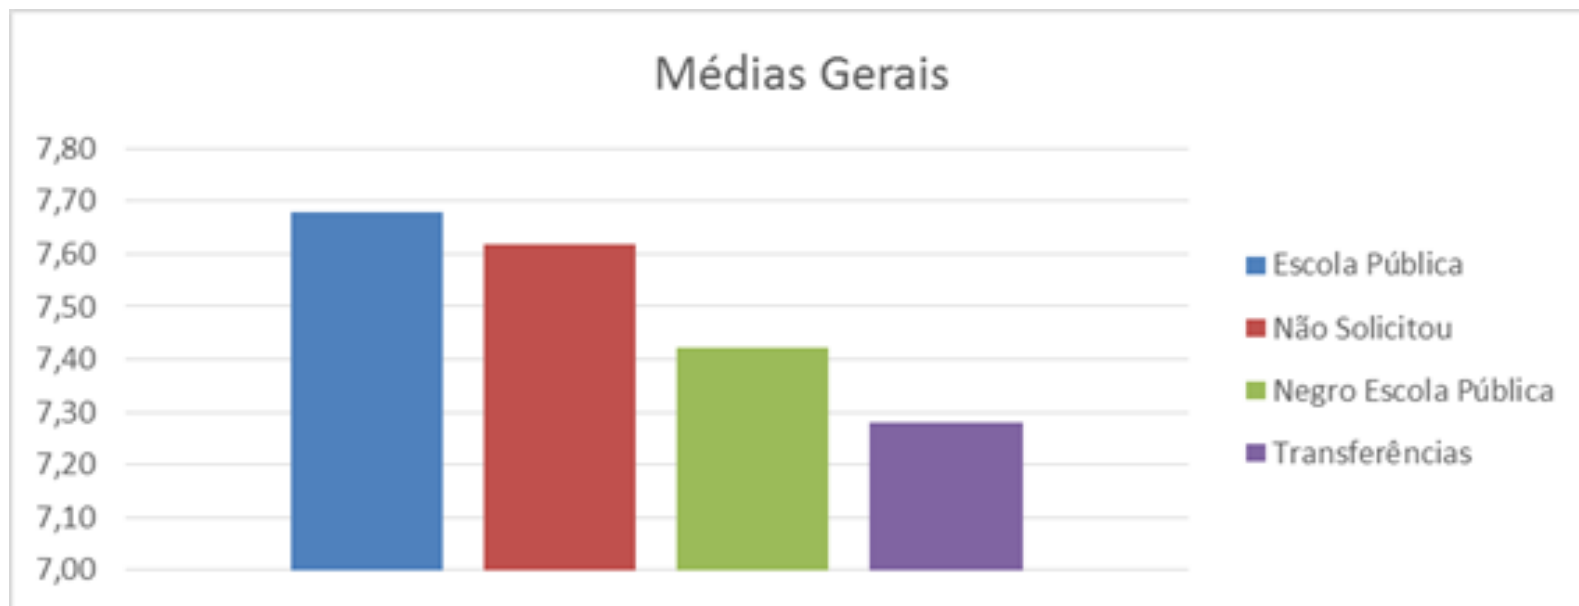

# UFGInclui

Campus Cidade de Goiás

**Gráfico 1** – Amostra universal do Campus Cidade de Goiás, cotas

**Fonte:** PROGRAD, 2013.

## Gráfico 2 – Aproveitamento

Fonte: PROGRAD, 2013.

**Gráfico 3 – Médias Gerais de Notas – Aproveitamento - Campus**

**Fonte:** PROGRAD, 2013.

**Gráfico 4 – Médias Gerais de Notas – Aproveitamento por Curso pesquisado**

**Fonte:** PROGRAD, 2013.

Obs: A informação de aluno transferido no curso de Serviço Social se refere a apenas uma aluna, portanto, não utilizamos como parâmetro comparativo.

**Gráfico 5 – Frequência dos alunos, Total Campus**