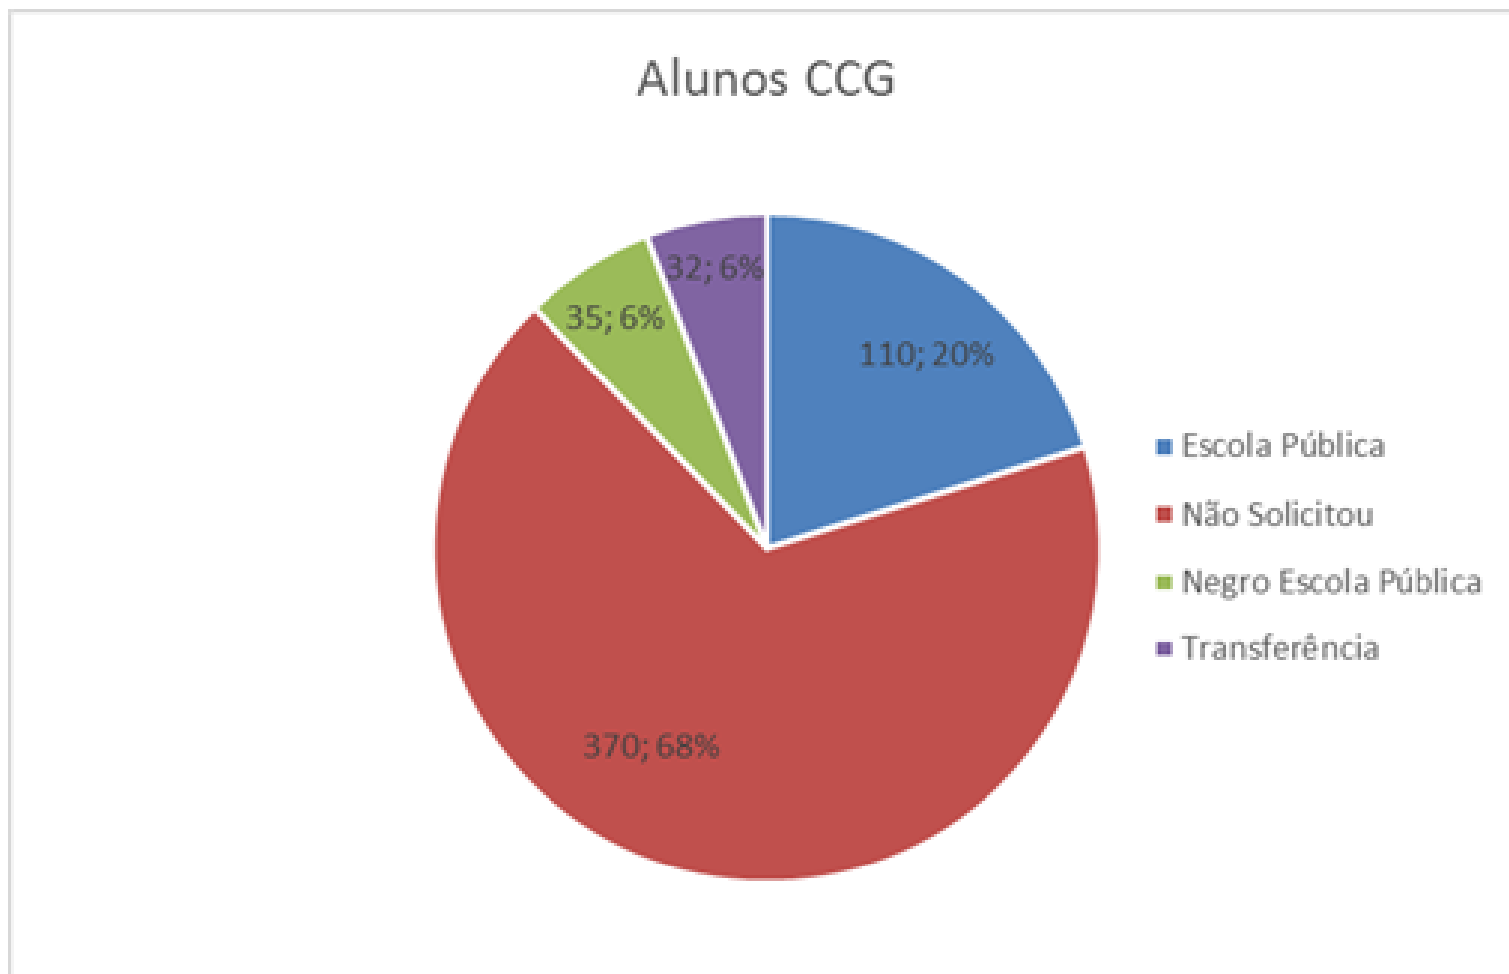

# UFGInclui

Campus Cidade de Goiás

**Gráfico 1** – Amostra universal do Campus Cidade de Goiás, cotas

**Fonte:** PROGRAD, 2013.

## Gráfico 2 – Aproveitamento

Fonte: PROGRAD, 2013.

**Gráfico 3 – Médias Gerais de Notas – Aproveitamento - Campus**

**Fonte:** PROGRAD, 2013.

**Gráfico 4 – Médias Gerais de Notas – Aproveitamento por Curso pesquisado**

**Fonte:** PROGRAD, 2013.

Obs: A informação de aluno transferido no curso de Serviço Social se refere a apenas uma aluna, portanto, não utilizamos como parâmetro comparativo.

**Gráfico 5 – Frequência dos alunos, Total Campus**