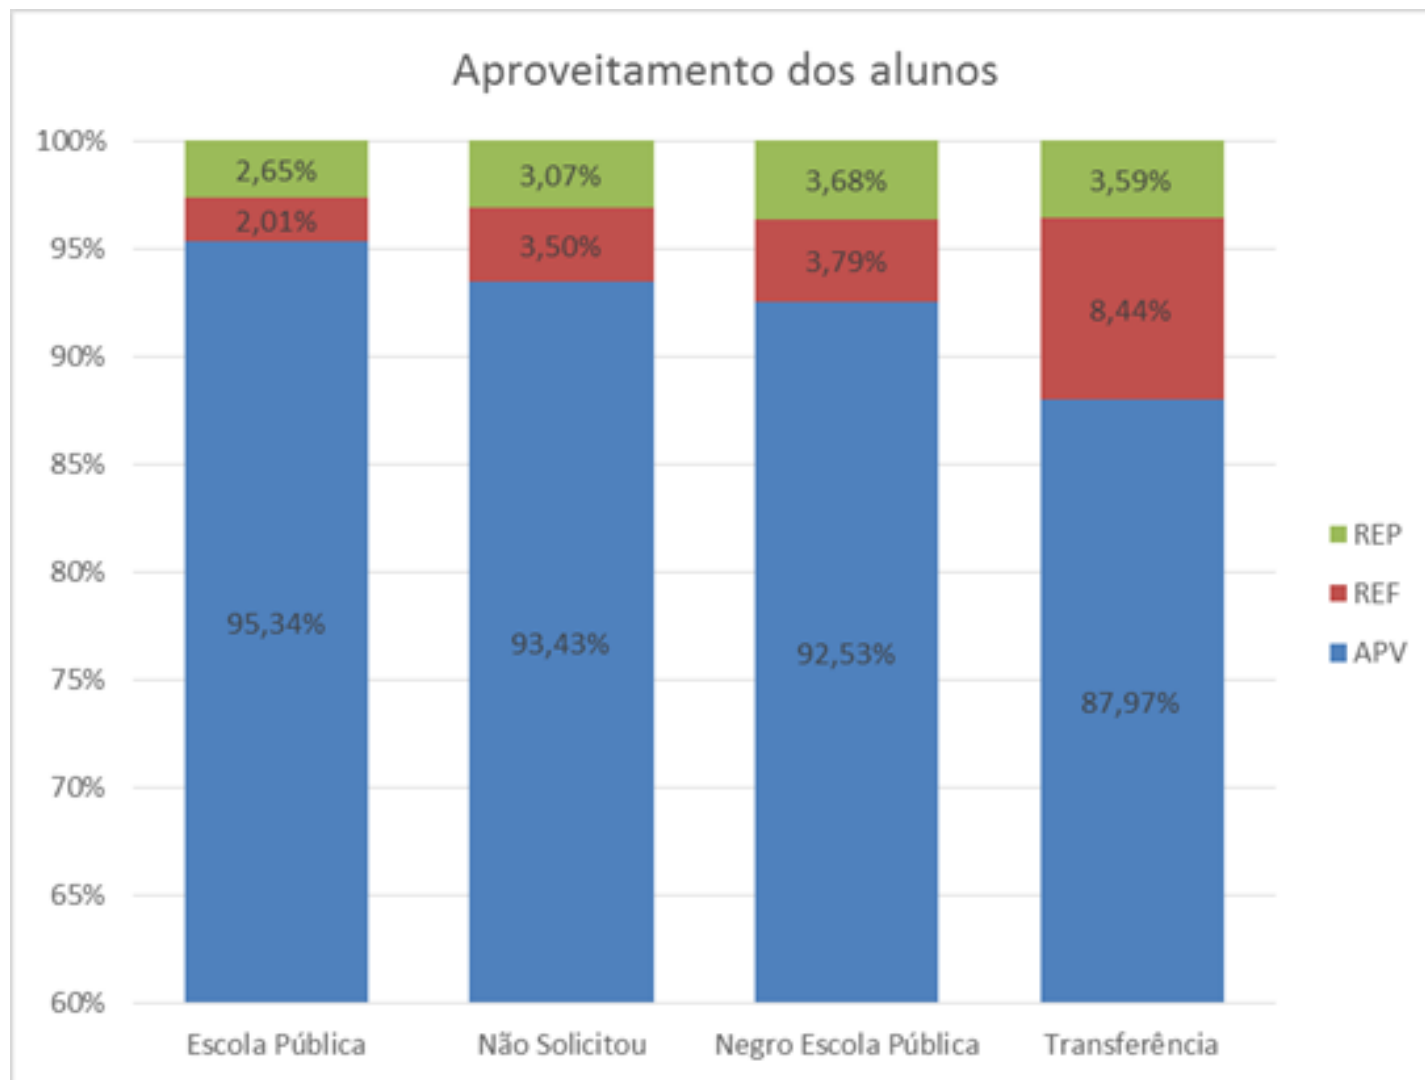

# UFGInclui

Campus Cidade de Goiás

**Gráfico 1** – Amostra universal do Campus Cidade de Goiás, cotas

**Fonte:** PROGRAD, 2013.

## Gráfico 2 – Aproveitamento

Fonte: PROGRAD, 2013.

**Gráfico 3 – Médias Gerais de Notas – Aproveitamento - Campus**

**Fonte:** PROGRAD, 2013.

**Gráfico 4 – Médias Gerais de Notas – Aproveitamento por Curso pesquisado**