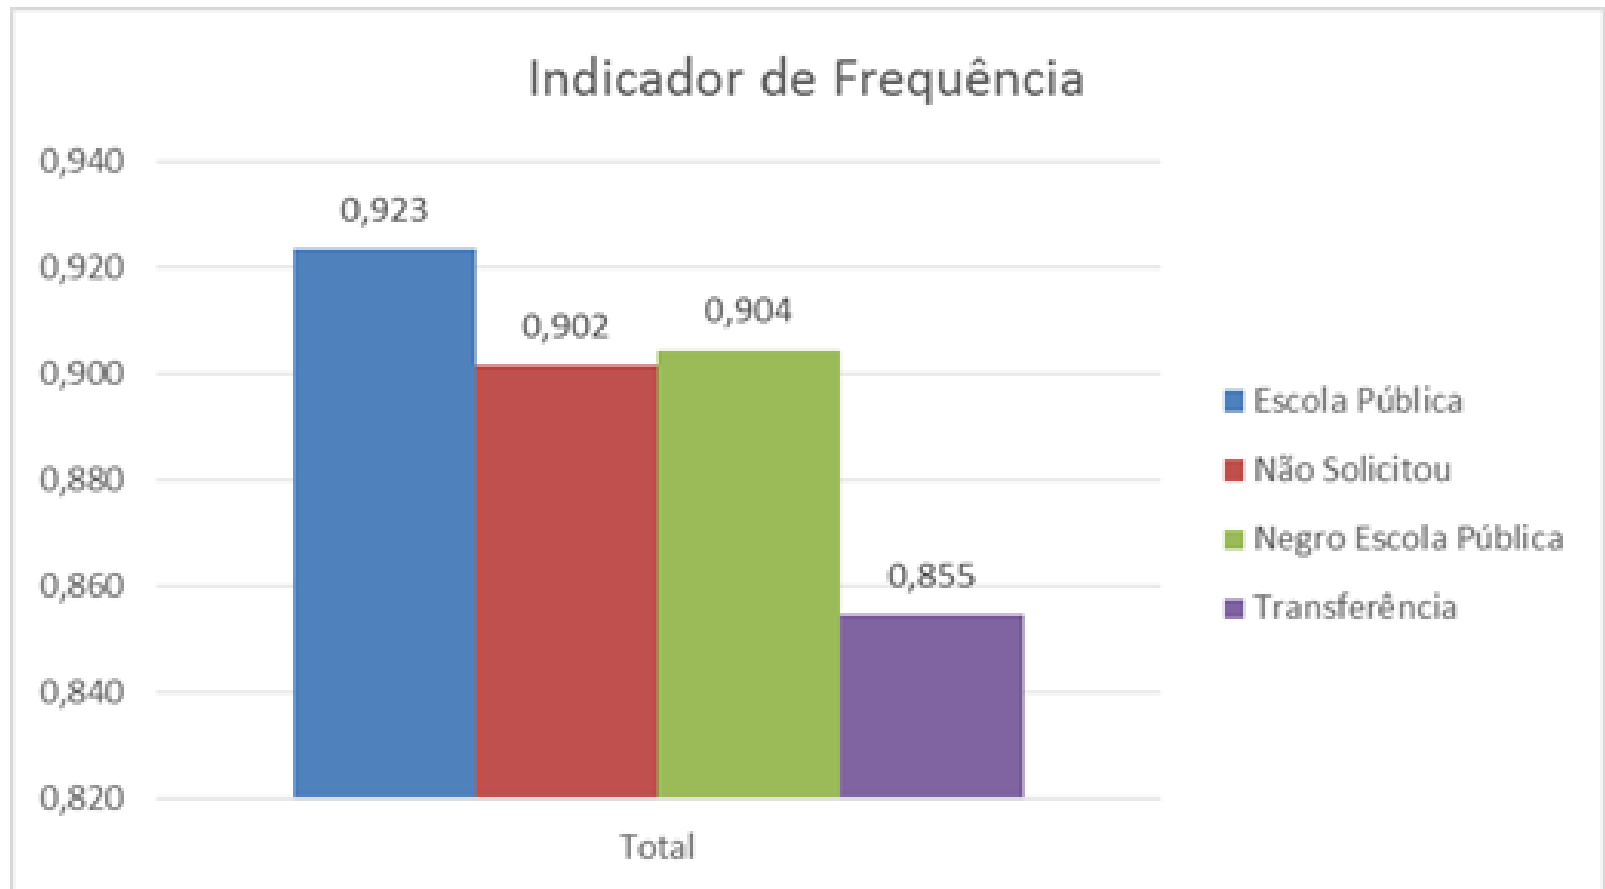

## Gráfico 2 – Aproveitamento

Fonte: PROGRAD, 2013.

**Gráfico 3 – Médias Gerais de Notas – Aproveitamento - Campus**

**Fonte:** PROGRAD, 2013.

**Gráfico 4 – Médias Gerais de Notas – Aproveitamento por Curso pesquisado**

**Fonte:** PROGRAD, 2013.

Obs: A informação de aluno transferido no curso de Serviço Social se refere a apenas uma aluna, portanto, não utilizamos como parâmetro comparativo.

**Gráfico 5 – Frequência dos alunos, Total Campus**